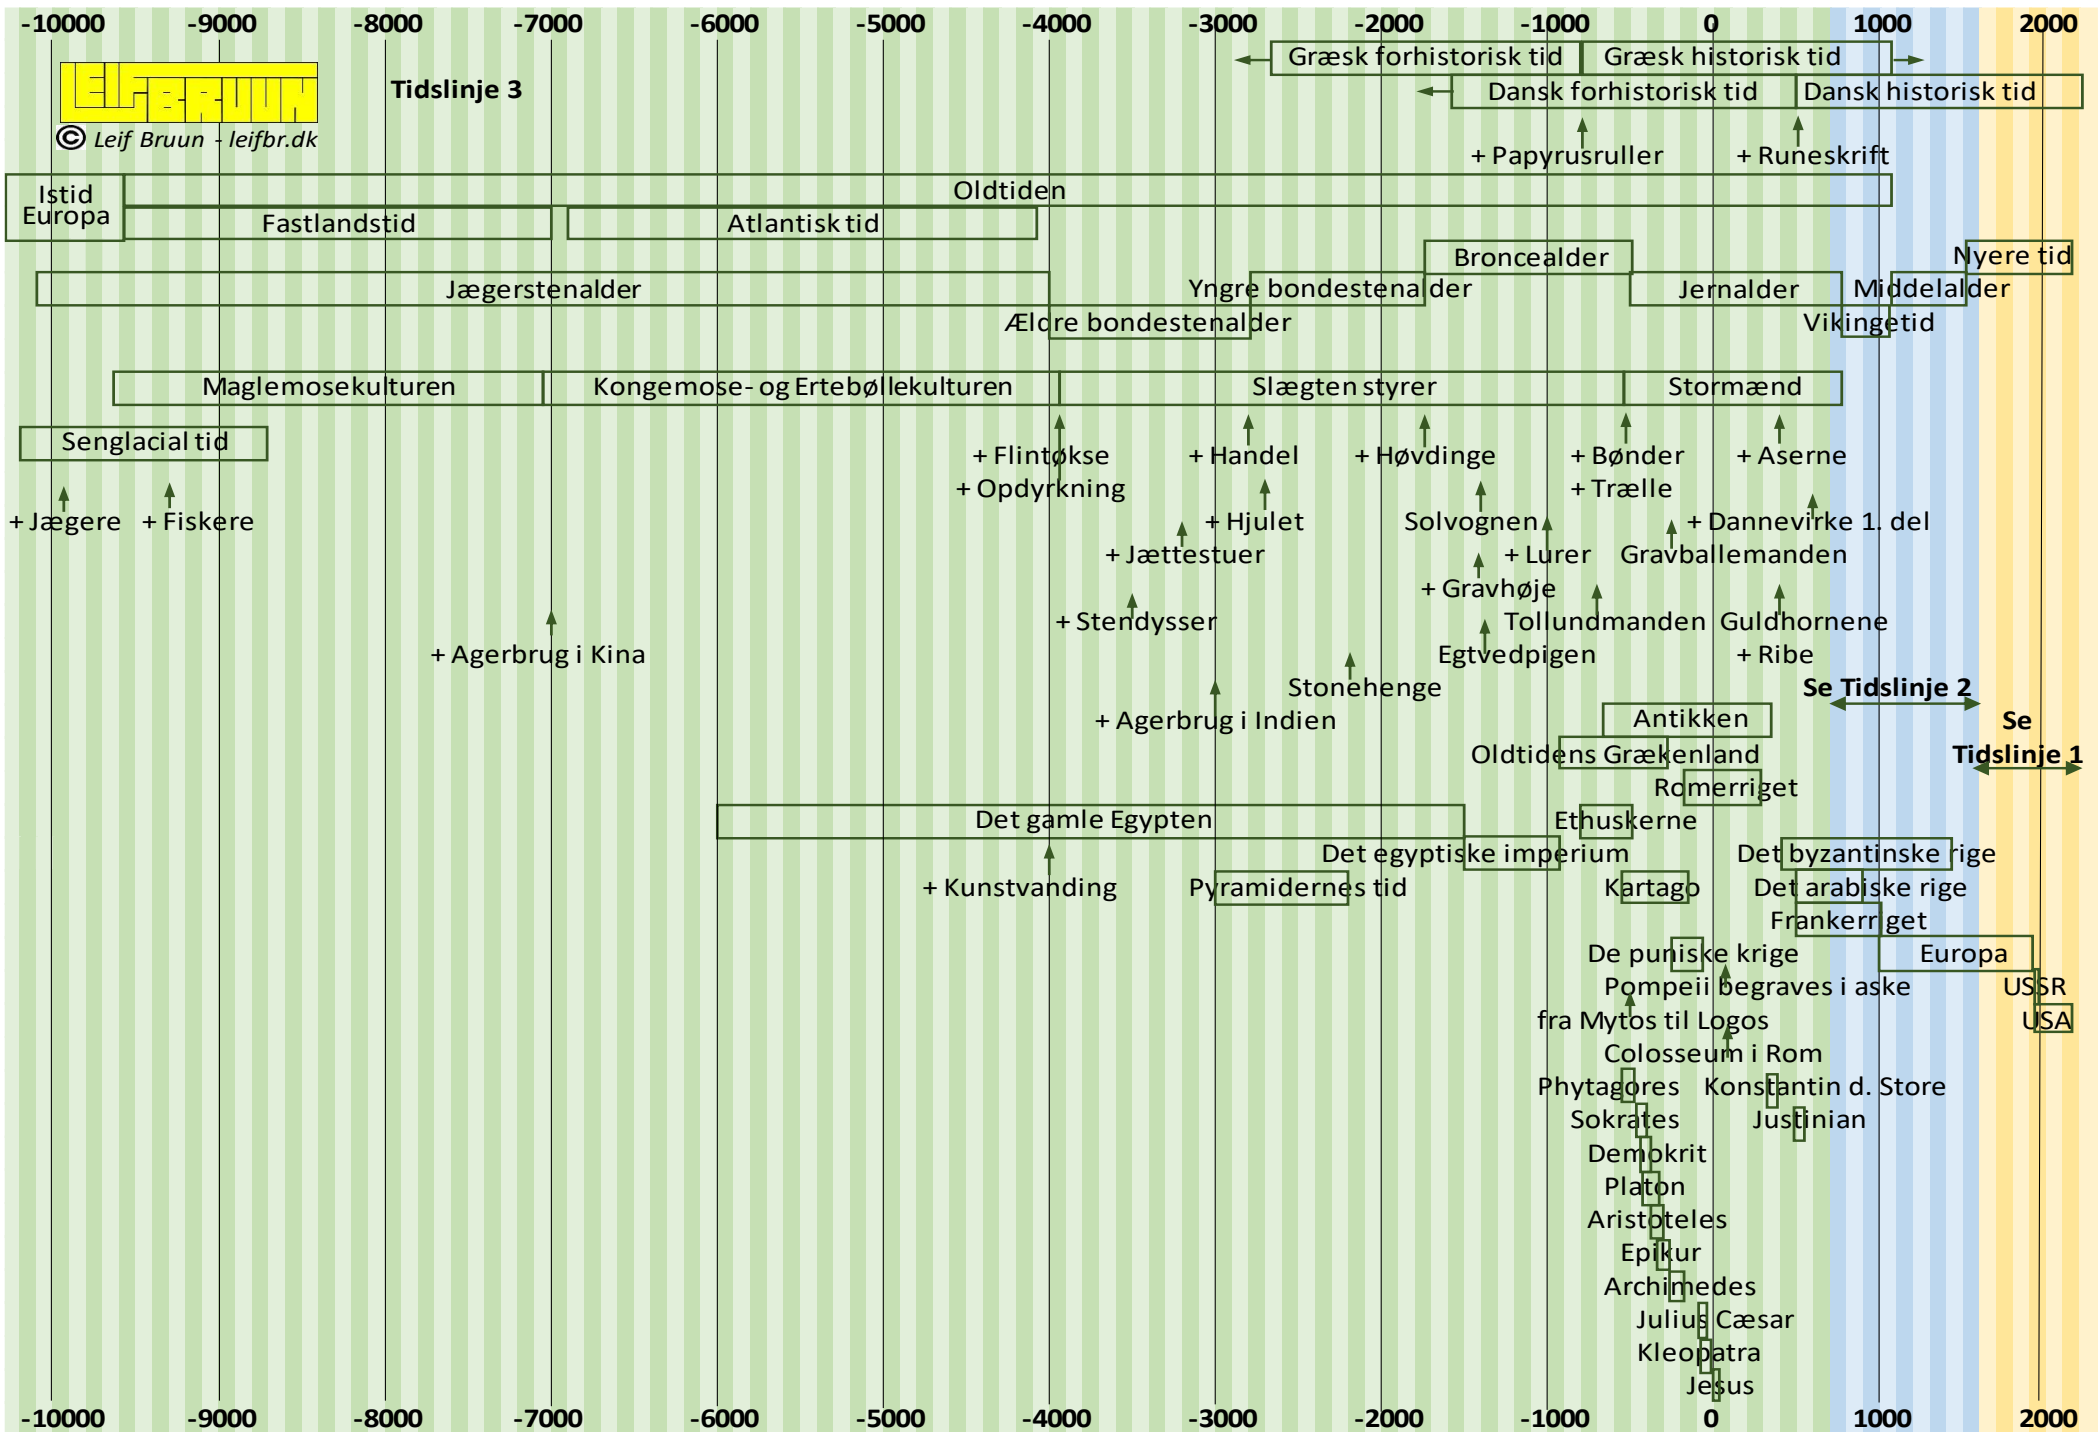

Indledning

Da jeg for nogle år siden studerede en række fag på hf niveau, manglede jeg et værktøj til at koble begivenhederne i de forskellige fag tidsmæssigt sammen. Dette værktøj fandtes åbenbart ikke, så i stedet begyndte jeg selv at samle data ind. Det er så det, der er blevet til dette projekt, som jeg stadig har stor glæde af, når jeg har behov for at danne et billede af verden i en bestemt tidsperiode.

Venlig hilsen

Leif Bruun

Tidslinjer

Fra år 1600 til år 2000

[Tidslinje 1](#)

Fra år 700 til år 1600

[Tidslinje 2](#)

Fra år -10000 til år 700

[Tidslinje 3](#)

Tidslister

Kulturhistoriske tidsperioder, personer m.m. [Side 6](#)

Den danske kongerække [Side 7](#)

Historiske tidsperioder, begivenheder m.m. [Side 8](#)

Historiske personligheder – på godt og ondt [Side 10](#)

Oldenborgske linje
1448-1481 Christian 1.
1481-1513 Hans
1513-1523 Christian 2.
1523-1533 Frederik 1.
1533-1534 (interregnum)
1534-1559 Christian 3.
1559-1588 Frederik 2.
1588-1648 Christian 4.
1648-1670 Frederik 3.
1670-1699 Christian 5.
1699-1730 Frederik 4.
1730-1746 Christian 6.
1746-1766 Frederik 5.
1766-1808 Christian 7.
1808-1839 Frederik 6.
1839-1848 Christian 8.
1848-1863 Frederik 7.